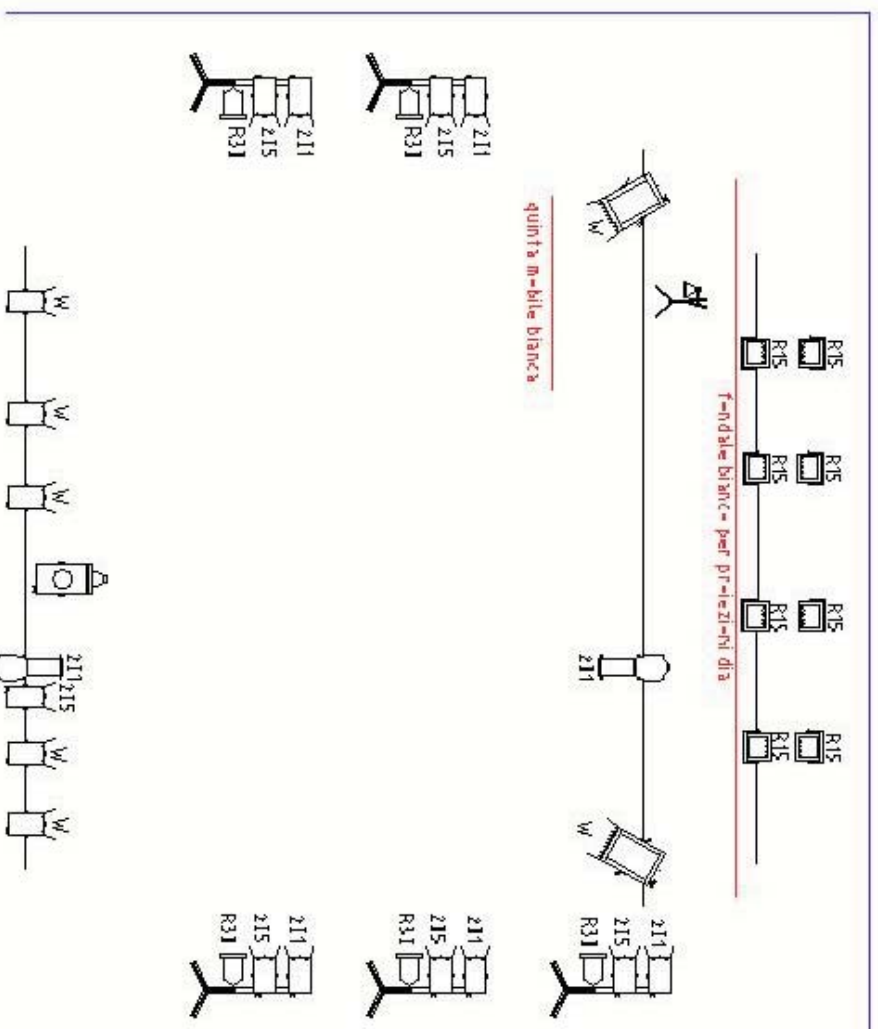

Pianta luci "KRUDA"

Progetto realizzato da: Davide Arsenio
 per qualsiasi spiegazione tel.34.75862946